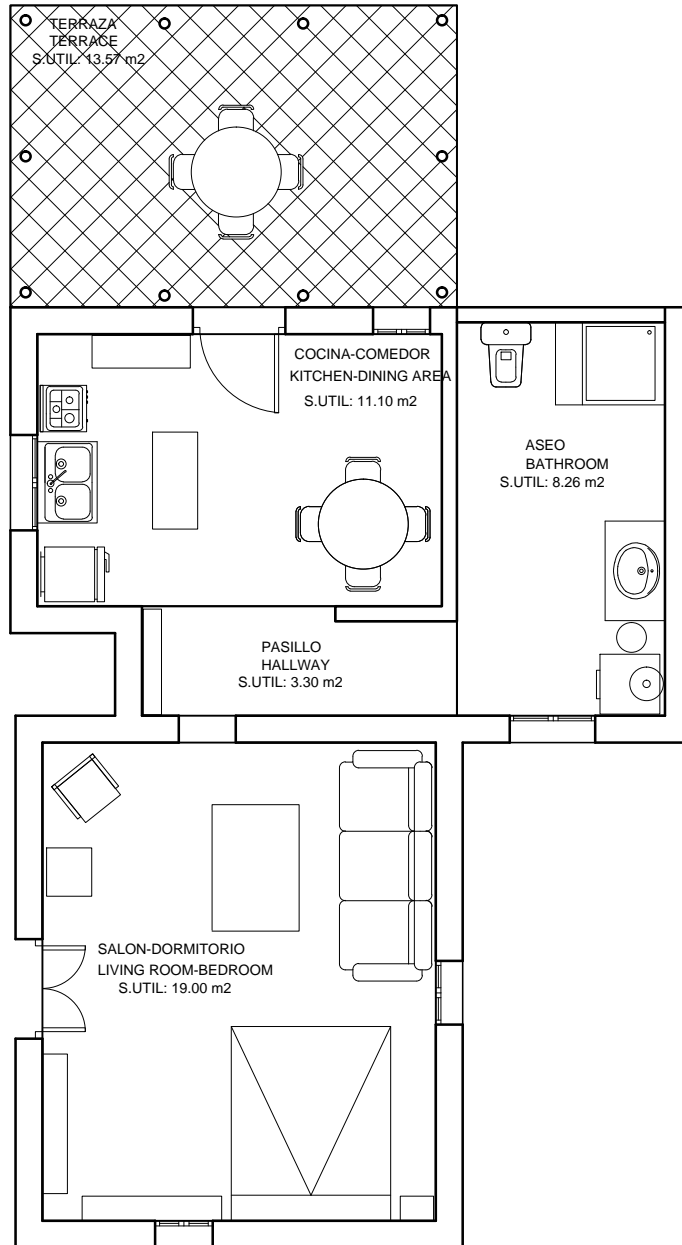

"CHOZA PEQUEÑA"

SUPERFICIE CONST.TOTAL= 51.77 m²

Construcción 5

SALON-DTRIO, LIVING-ROOM	19.00 m ²
COCINA, KITCHEN	11.10 m ²
BAÑO, BATHROOM	8.26 m ²
PASILLO,HALLWAY	3.30 m ²
TERRAZA, TERRACE	13.57 m ²