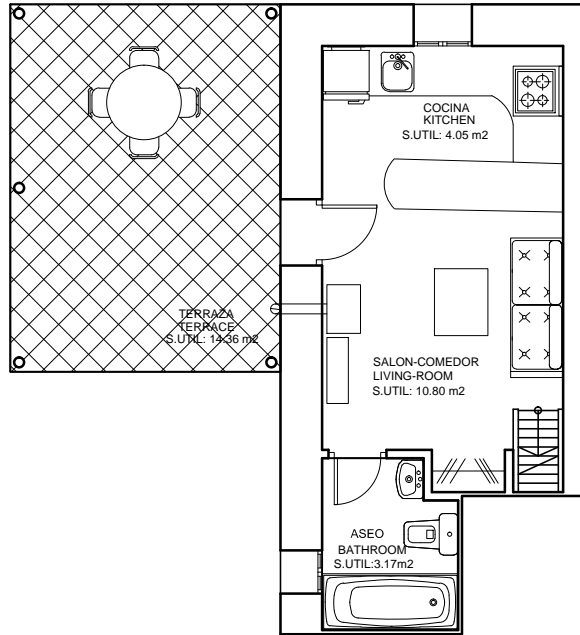

"ESTUDIO TRAFALGAR"

PLANTA BAJA
GROUND FLOOR

PLANTA ALTA
UPSTAIRS

SUPERFICIE CONST. TOTAL= 33.40 m2

Construcción 3

SALON-COMEDOR, LIVING-ROOM	10.80 m2
COCINA, KITCHEN	4.05 m2
BAÑO, BATHROOM	3.17 m2
DORMITORIO, BEDROOM	6.00 m2
TERRAZA, TERRACE	14.36 m2