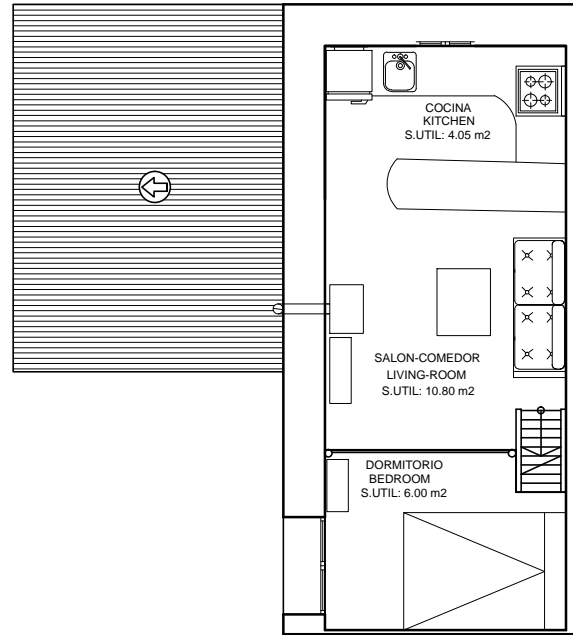

"ESTUDIO TRAFALGAR"

PLANTA BAJA
GROUND FLOOR

PLANTA ALTA
UPSTAIRS

SUPERFICIE CONST. TOTAL= 33.40 m2

Construcción 3

SALON-COMEDOR, LIVING-ROOM	10.80 m2
COCINA, KITCHEN	4.05 m2
BAÑO, BATHROOM	3.17 m2
DORMITORIO, BEDROOM	6.00 m2
TERRAZA, TERRACE	14.36 m2