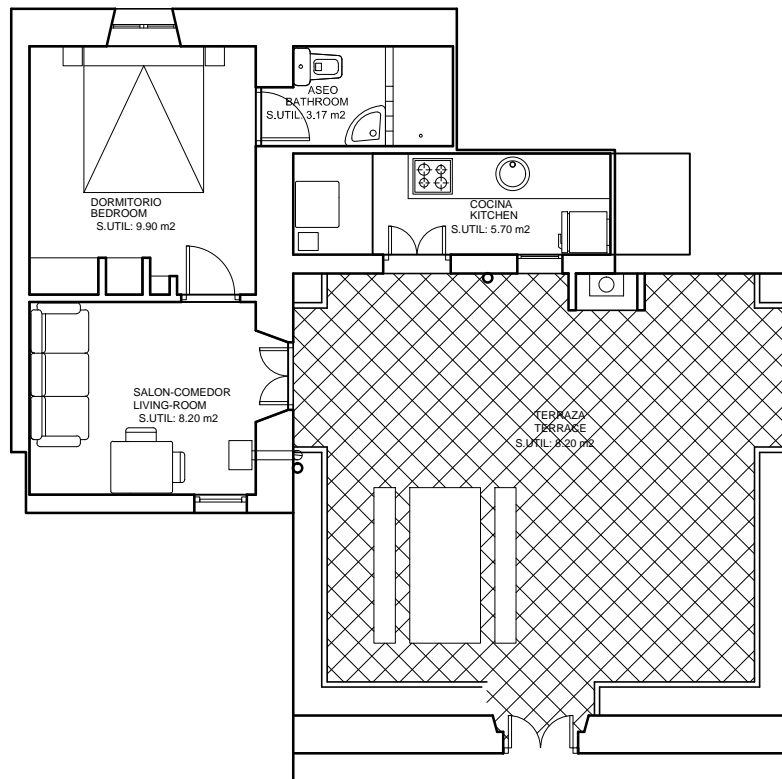

"CASA DEL MEDIO"

SUPERFICIE CONST.TOTAL = 36.30 m<sup>2</sup>

Construcción 2

SALON-COMEDOR, LIVING-ROOM	8.20 m <sup>2</sup>
COCINA, KITCHEN	5.70 m <sup>2</sup>
BAÑO, BATHROOM	3.17 m <sup>2</sup>
DORMITORIO, BEDROOM	9.90 m <sup>2</sup>
TERRAZA, TERRACE	8.20 m <sup>2</sup>