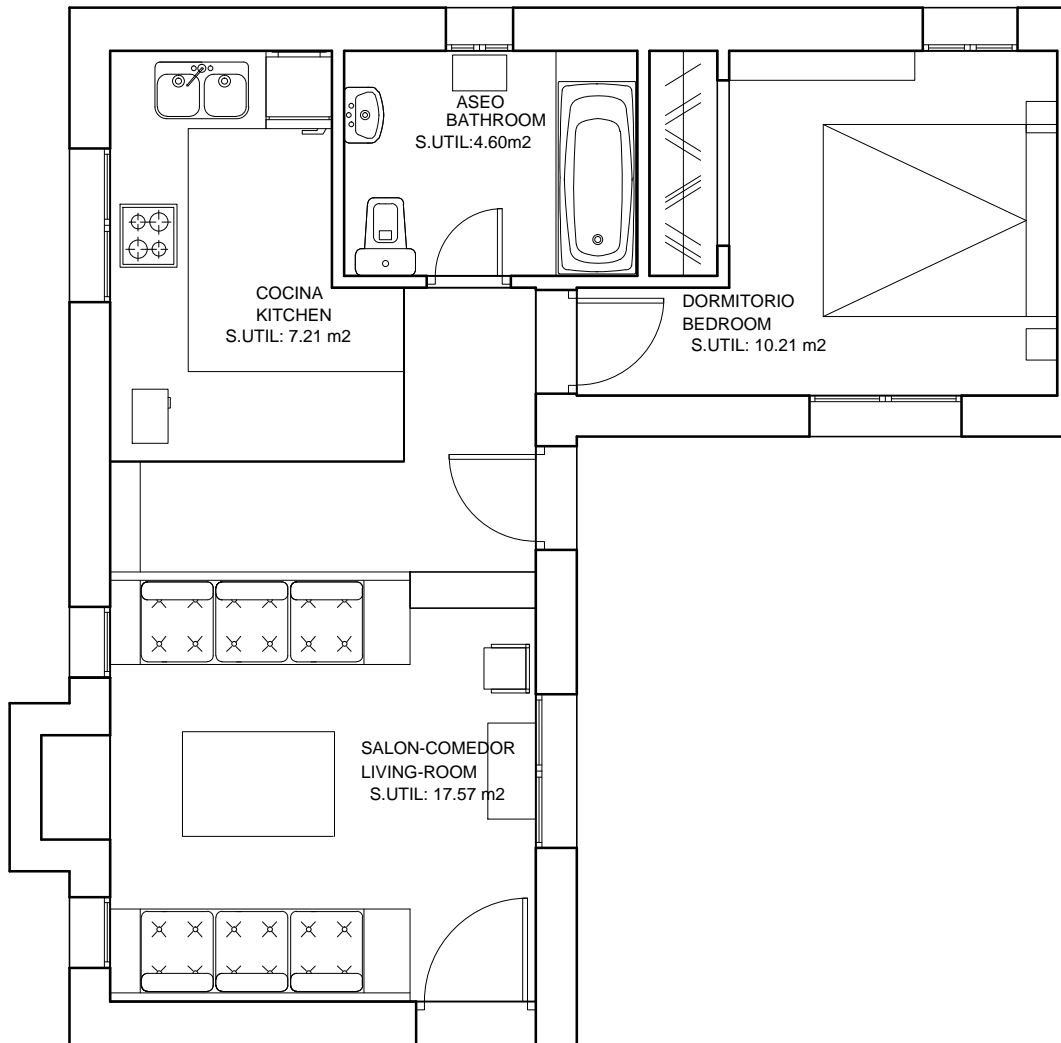

" CASA KAREN 1 "

SUPERFICIE CONST.TOTAL= 39.59 m²

Construcción 7

SALON-COMEDOR, LIVING-ROOM	17.57 m ²
COCINA, KITCHEN	7.21 m ²
BAÑO, BATHROOM	4.60 m ²
DORMITORIO, BEDROOM	10.21 m ²